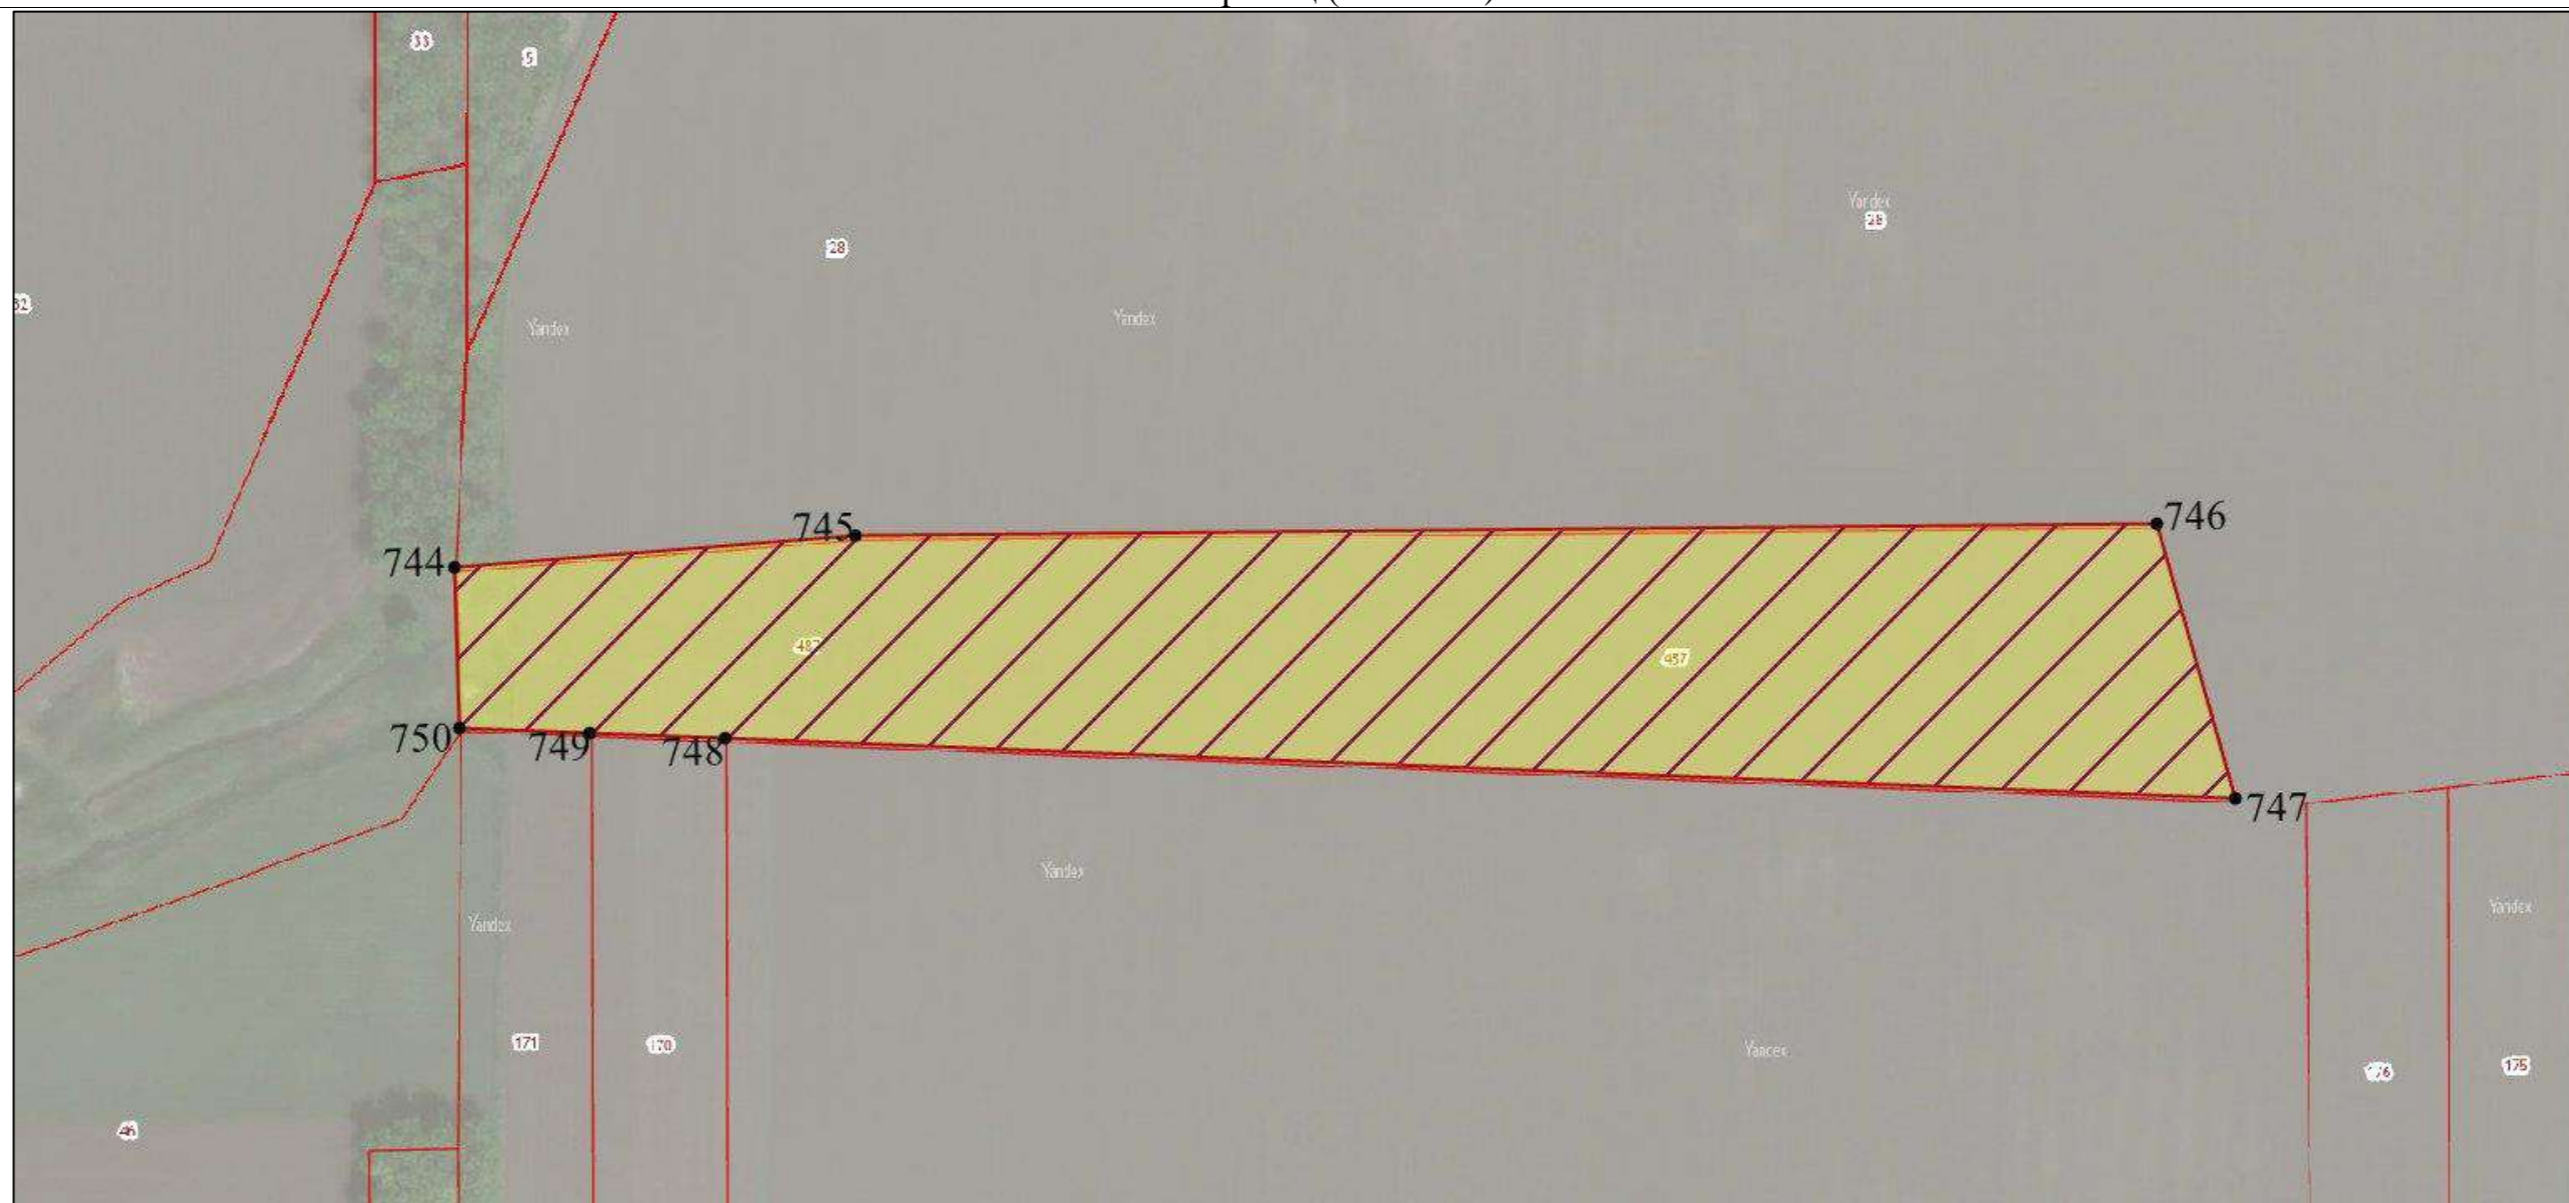

План границ (лист № 9)

Масштаб 1: 6000

Используемые условные знаки и обозначения:

- образуемая территориальная зона	785 - кадастровый номер участка по сведениям ЕГРН
- граница земельного участка по сведениям ЕГРН	● 1 - характерная точка границы территориальной зоны

Подпись _____ Дата "17" августа 2022 г.

Место для оттиска печати (при наличии) лица,
составившего описание местоположения границ объекта