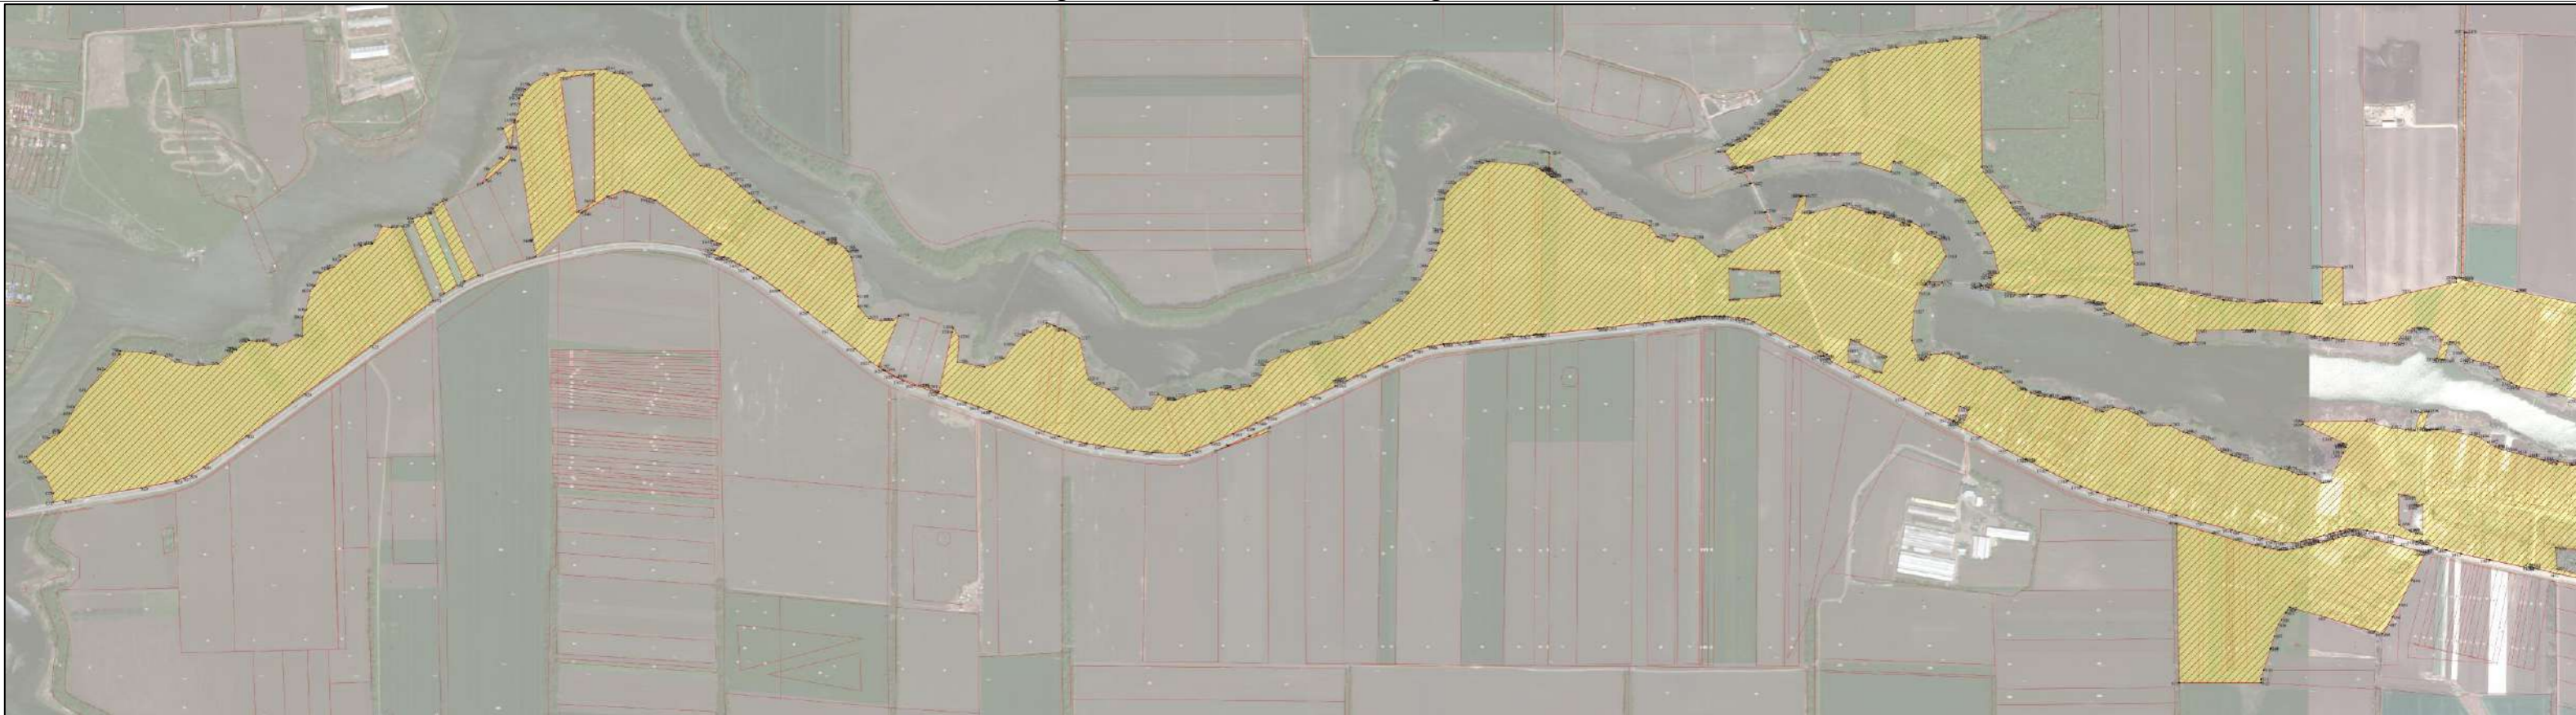

План границ (западная часть ст. Кирпильская)

Масштаб 1: 19000

Используемые условные знаки и обозначения:

	- образуемая территориальная зона	785	- кадастровый номер участка по сведениям ЕГРН
	- граница земельного участка по сведениям ЕГРН	● 1	- характерная точка границы территориальной зоны

Подпись _____ _____ Дата "17" августа 2022 г.

Место для оттиска печати (при наличии) лица,
составившего описание местоположения границ объекта