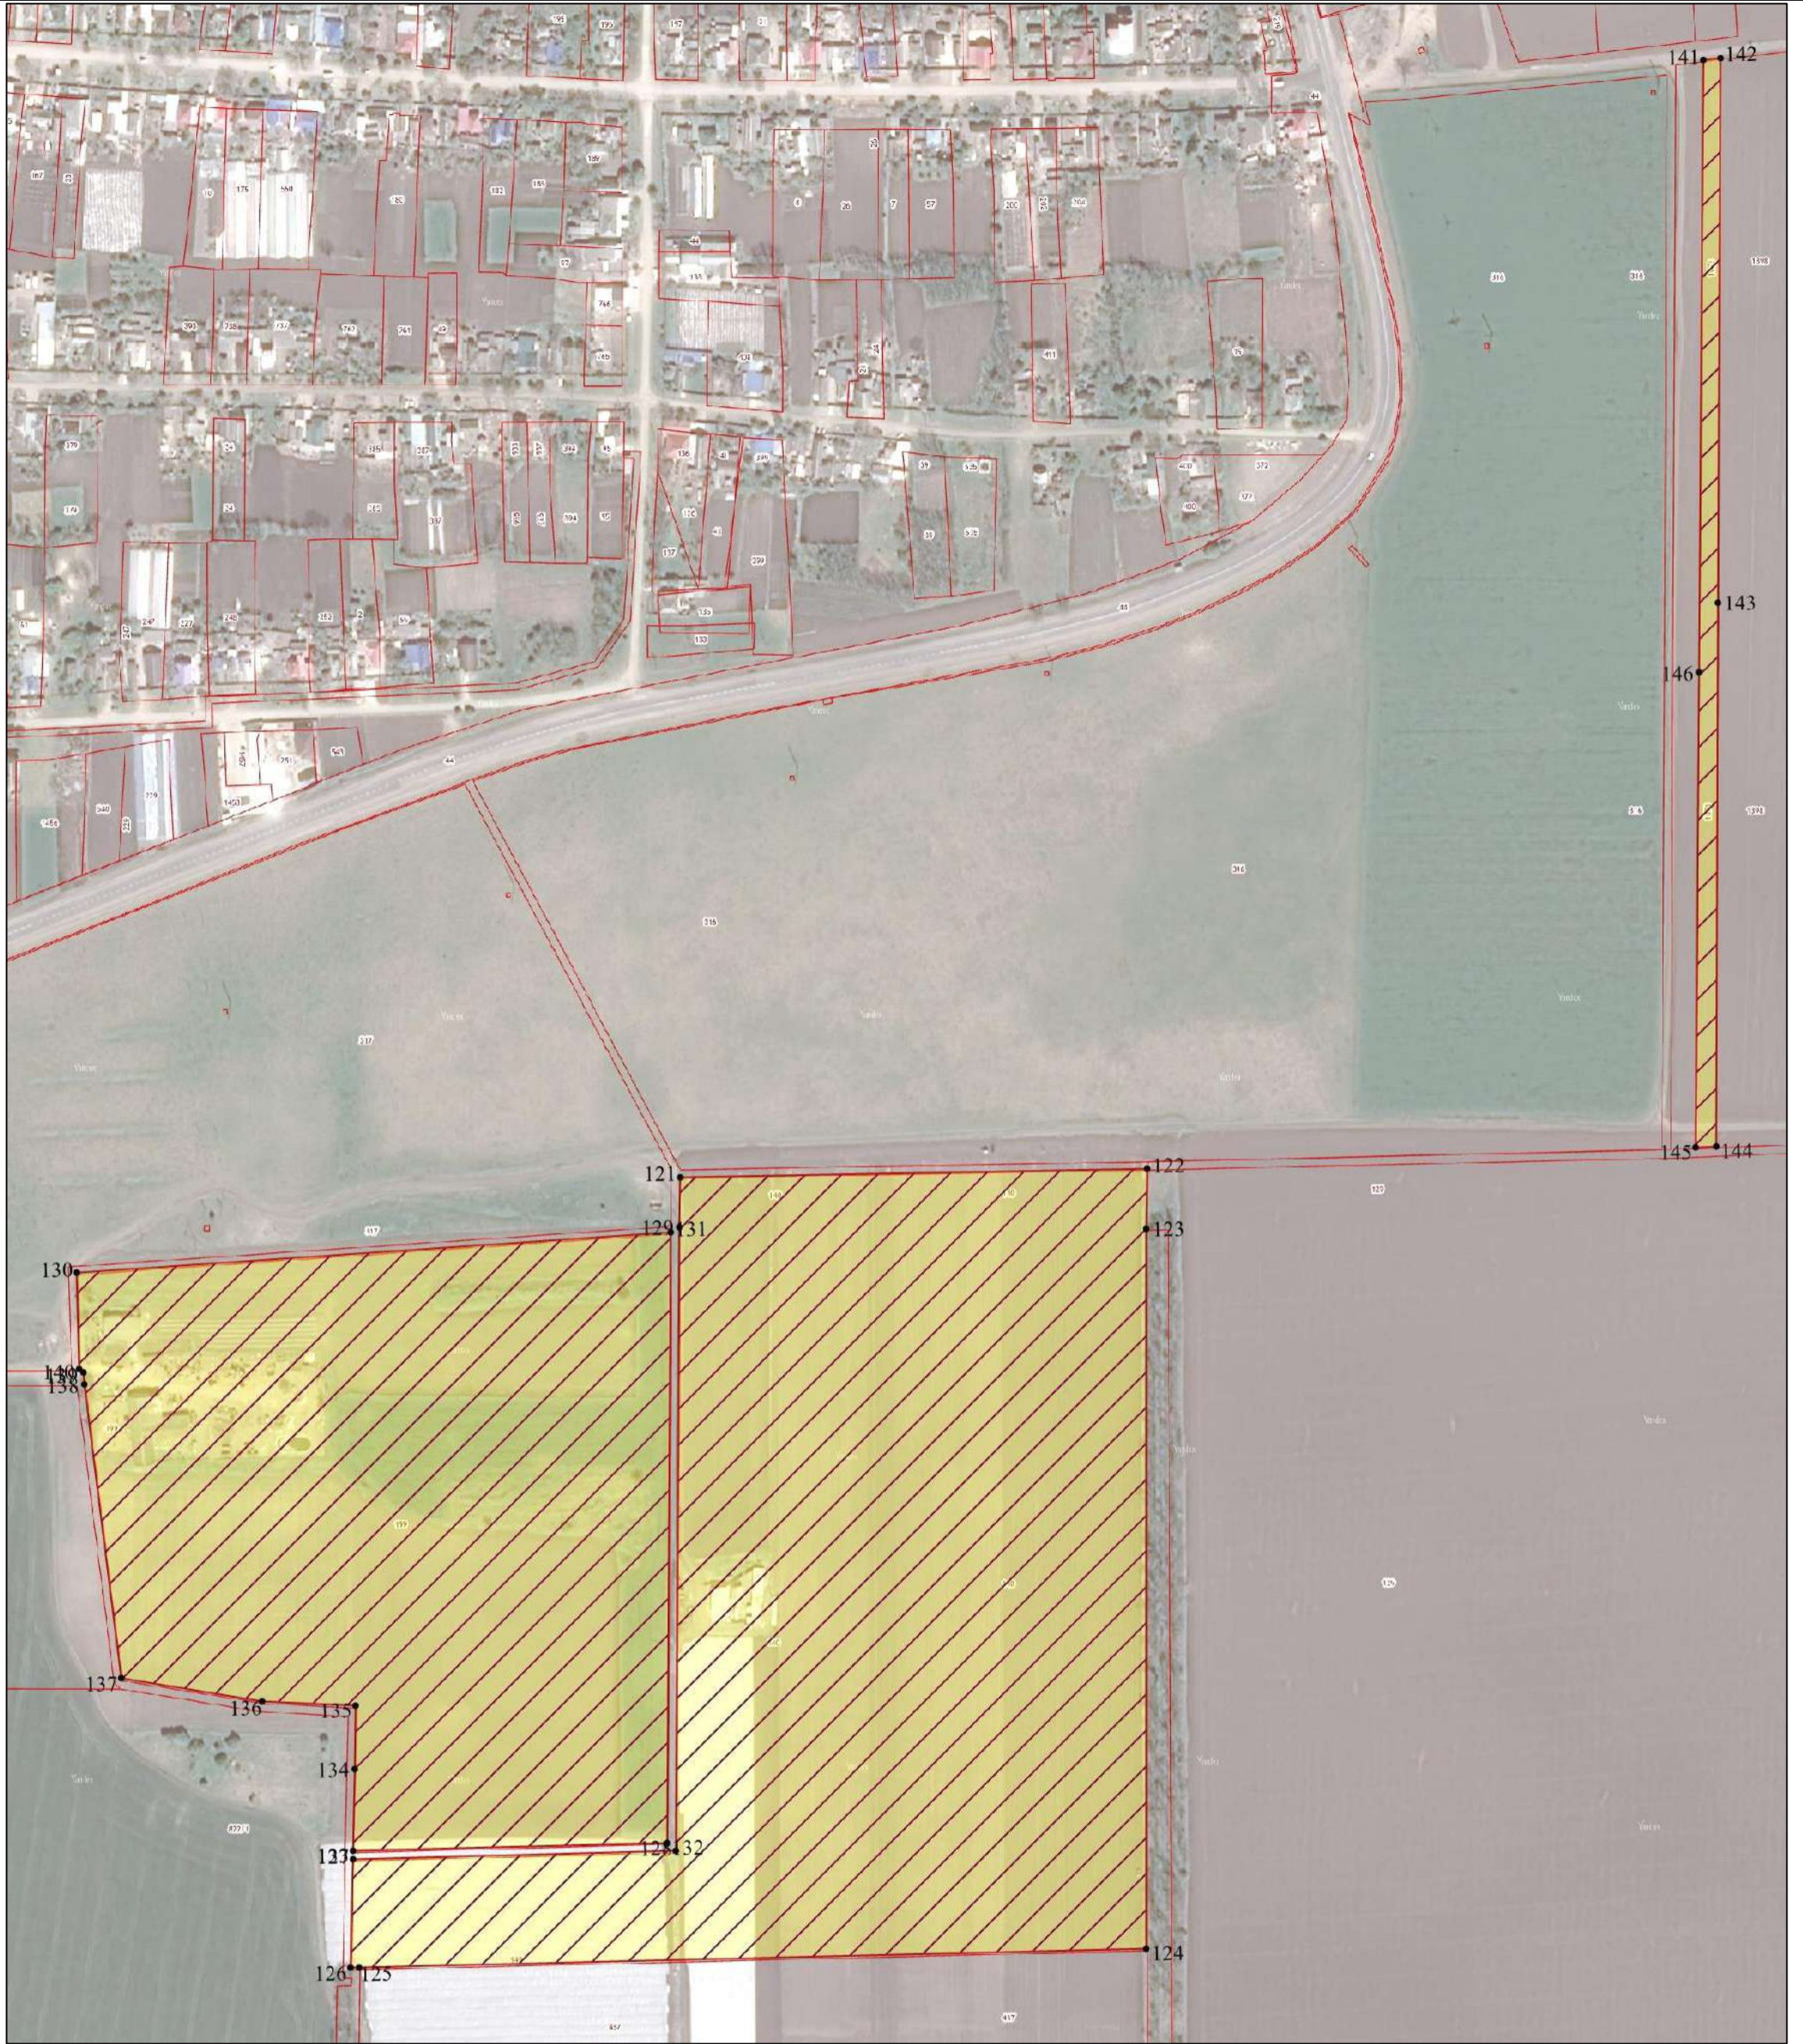

План границ (лист № 5)

Масштаб 1: 8000

Используемые условные знаки и обозначения:

- образуемая территориальная зона **785** - кадастровый номер участка по сведениям ЕГРН

- граница земельного участка по сведениям ЕГРН

1 - характерная точка границы территориальной зоны

Подпись _____

Дата "17" августа 2022 г.

Место для оттиска печати (при наличии) лица, составившего описание местоположения границ объекта