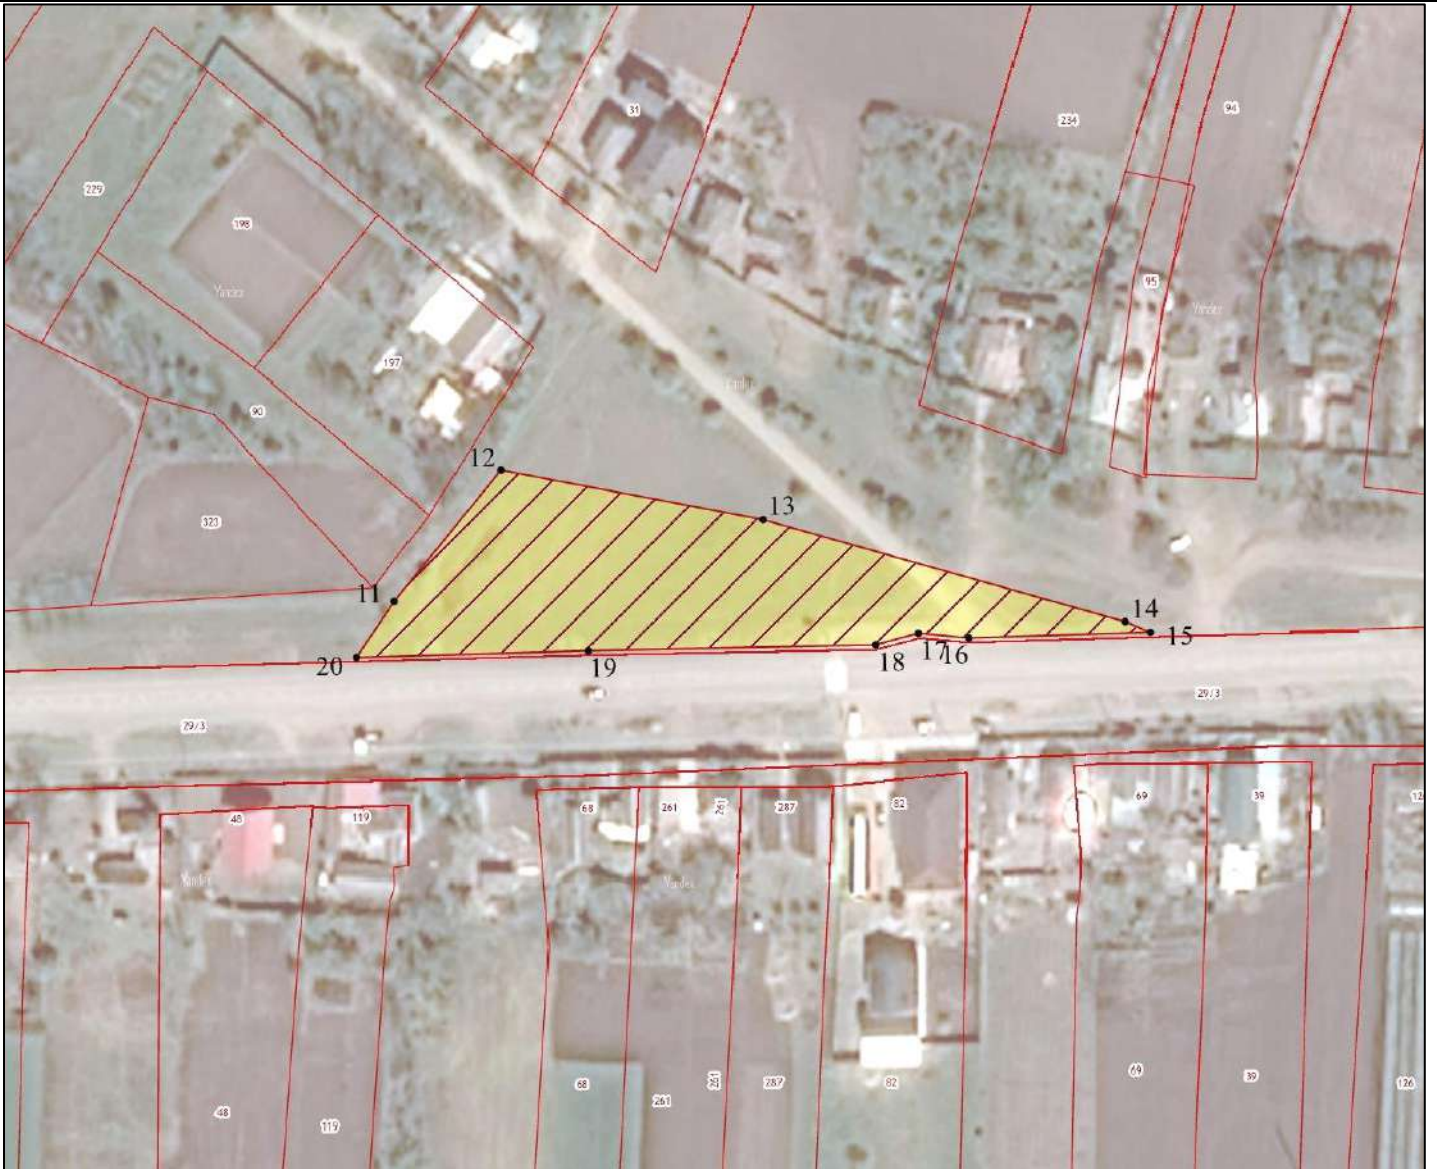

План границ (лист № 2)

Масштаб 1: 3000

Используемые условные знаки и обозначения:

- образуемая территориальная зона

785 - кадастровый номер участка по сведениям ЕГРН

- граница земельного участка по сведениям ЕГРН

● 1 - характерная точка границы территориальной зоны

Подпись _____ Дата "17" августа 2022 г.

Место для оттиска печати (при наличии) лица,
составившего описание местоположения границ объекта