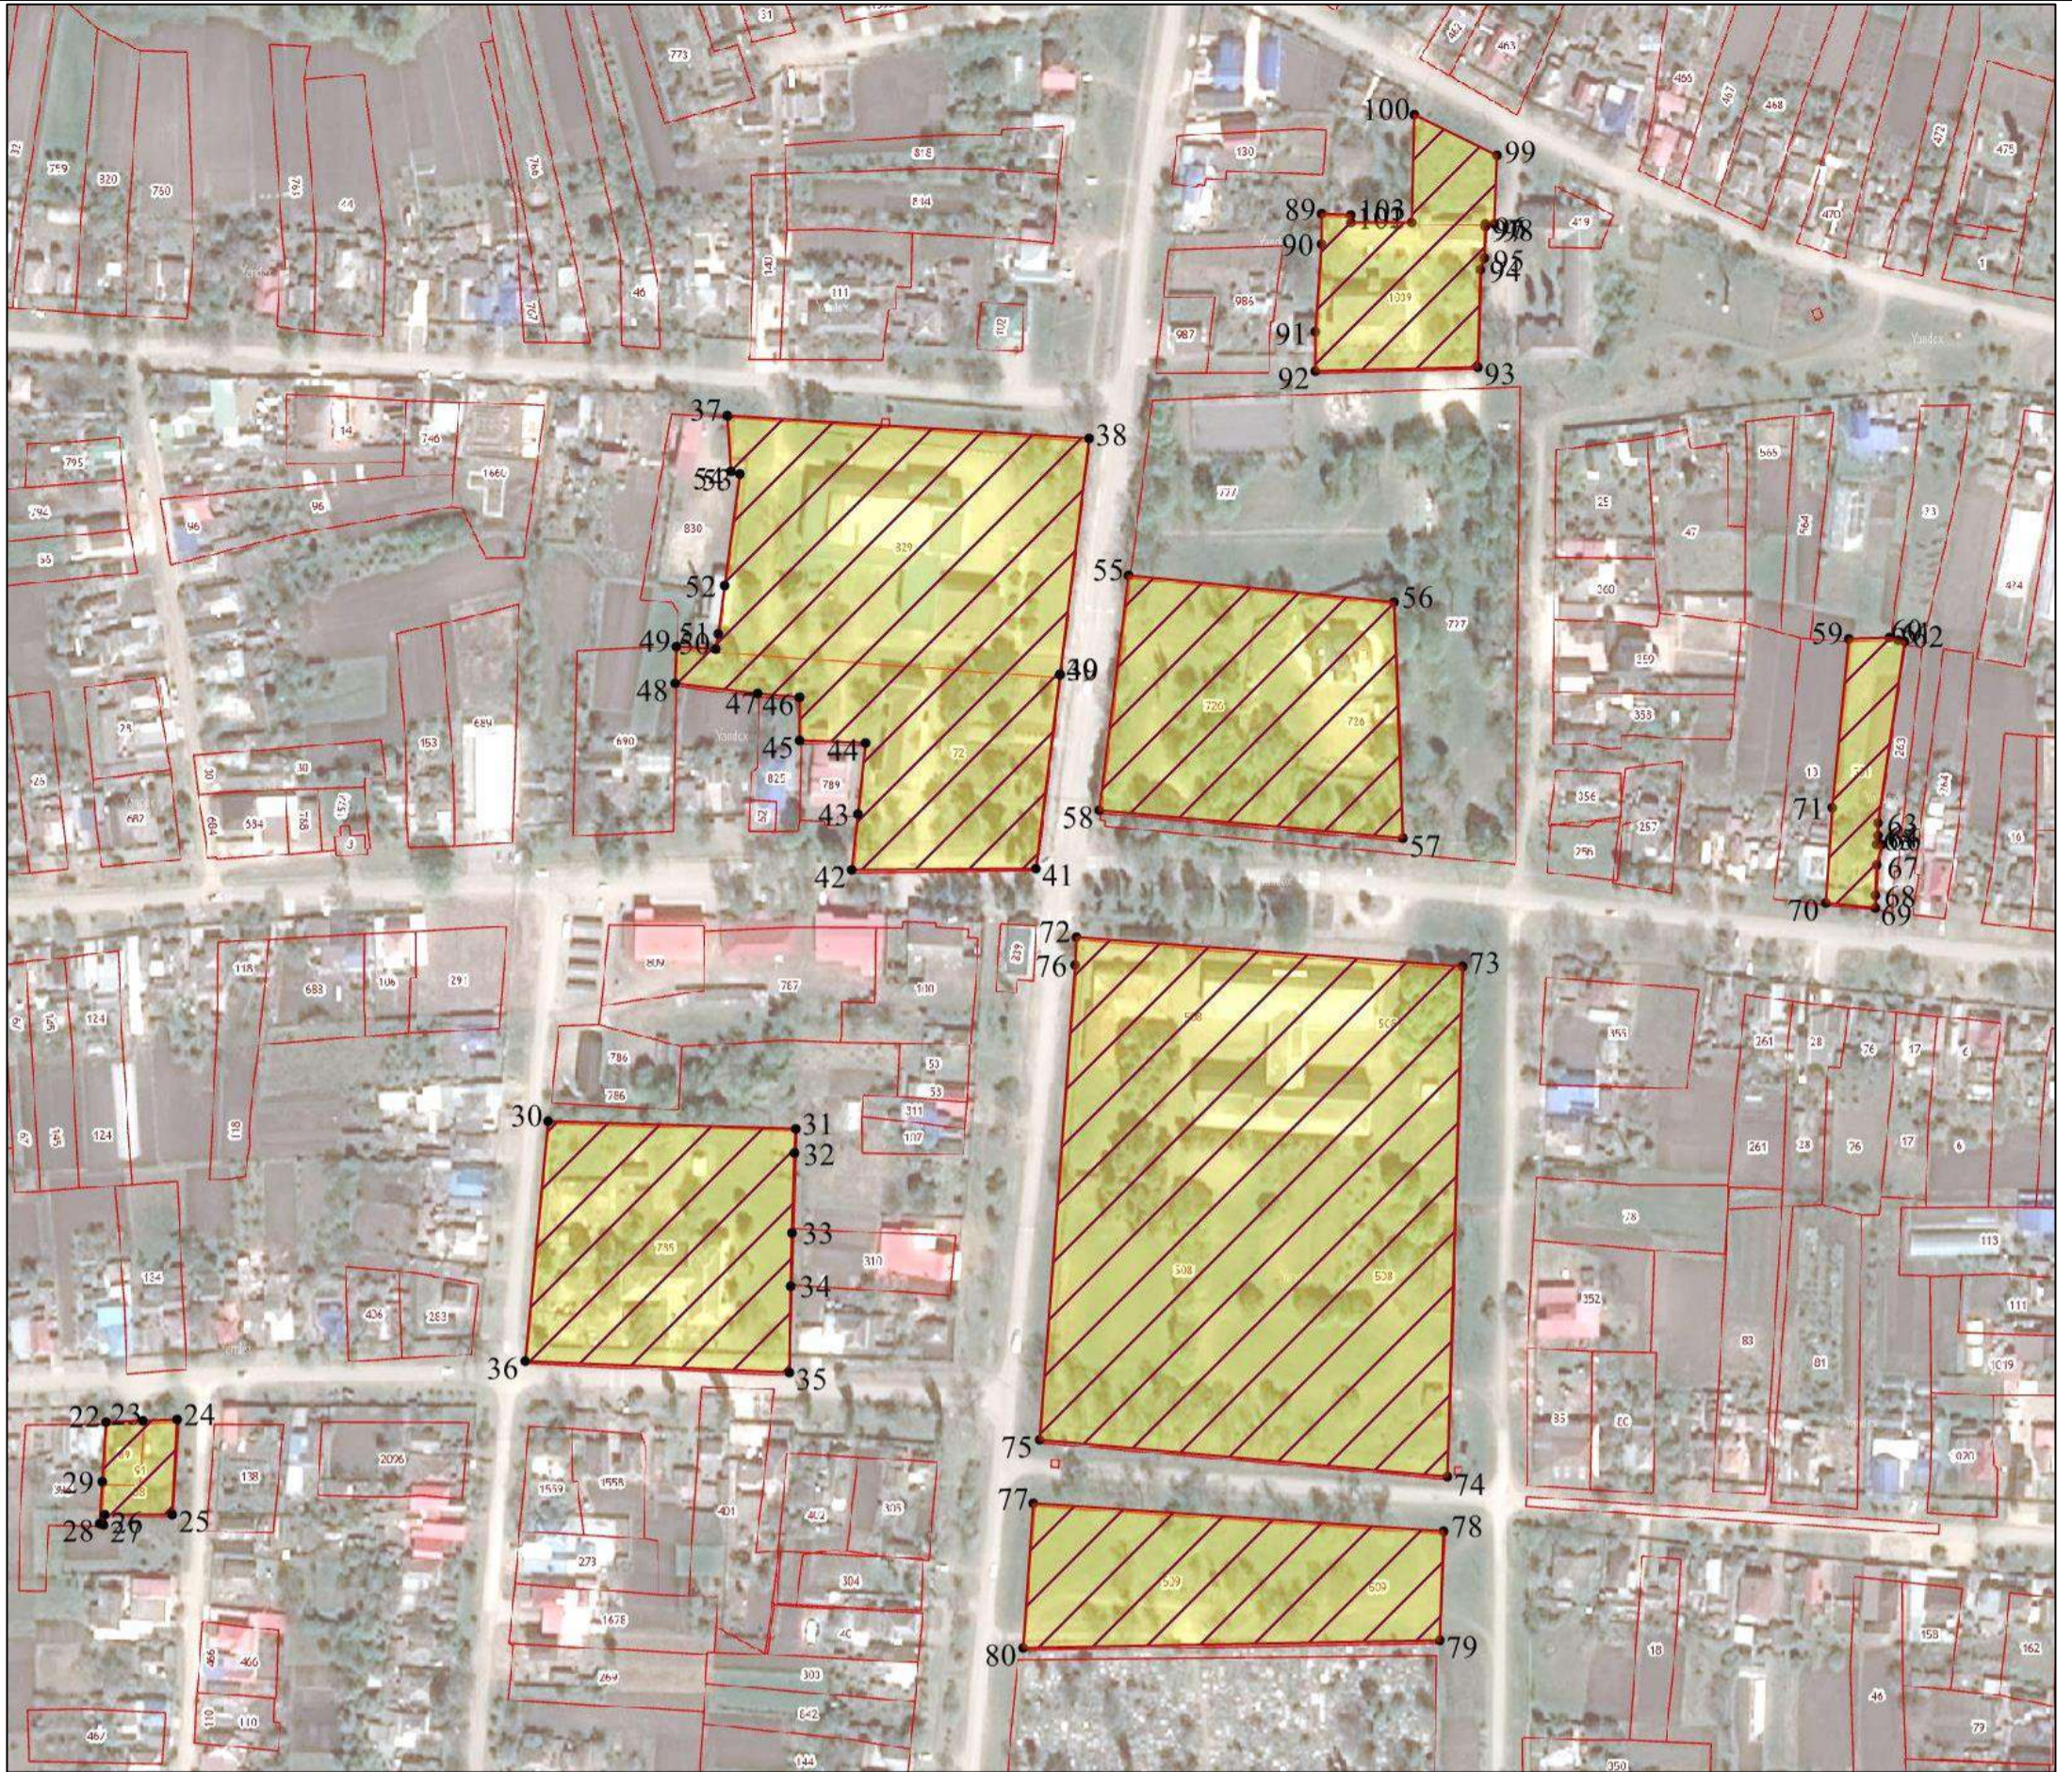

План границ (лист № 1)

Масштаб 1: 6000

Используемые условные знаки и обозначения:

-  - образуемая территориальная зона
-  - граница земельного участка по сведениям ЕГРН
- 785** - кадастровый номер участка по сведениям ЕГРН
- 1 - характерная точка границы территориальной зоны