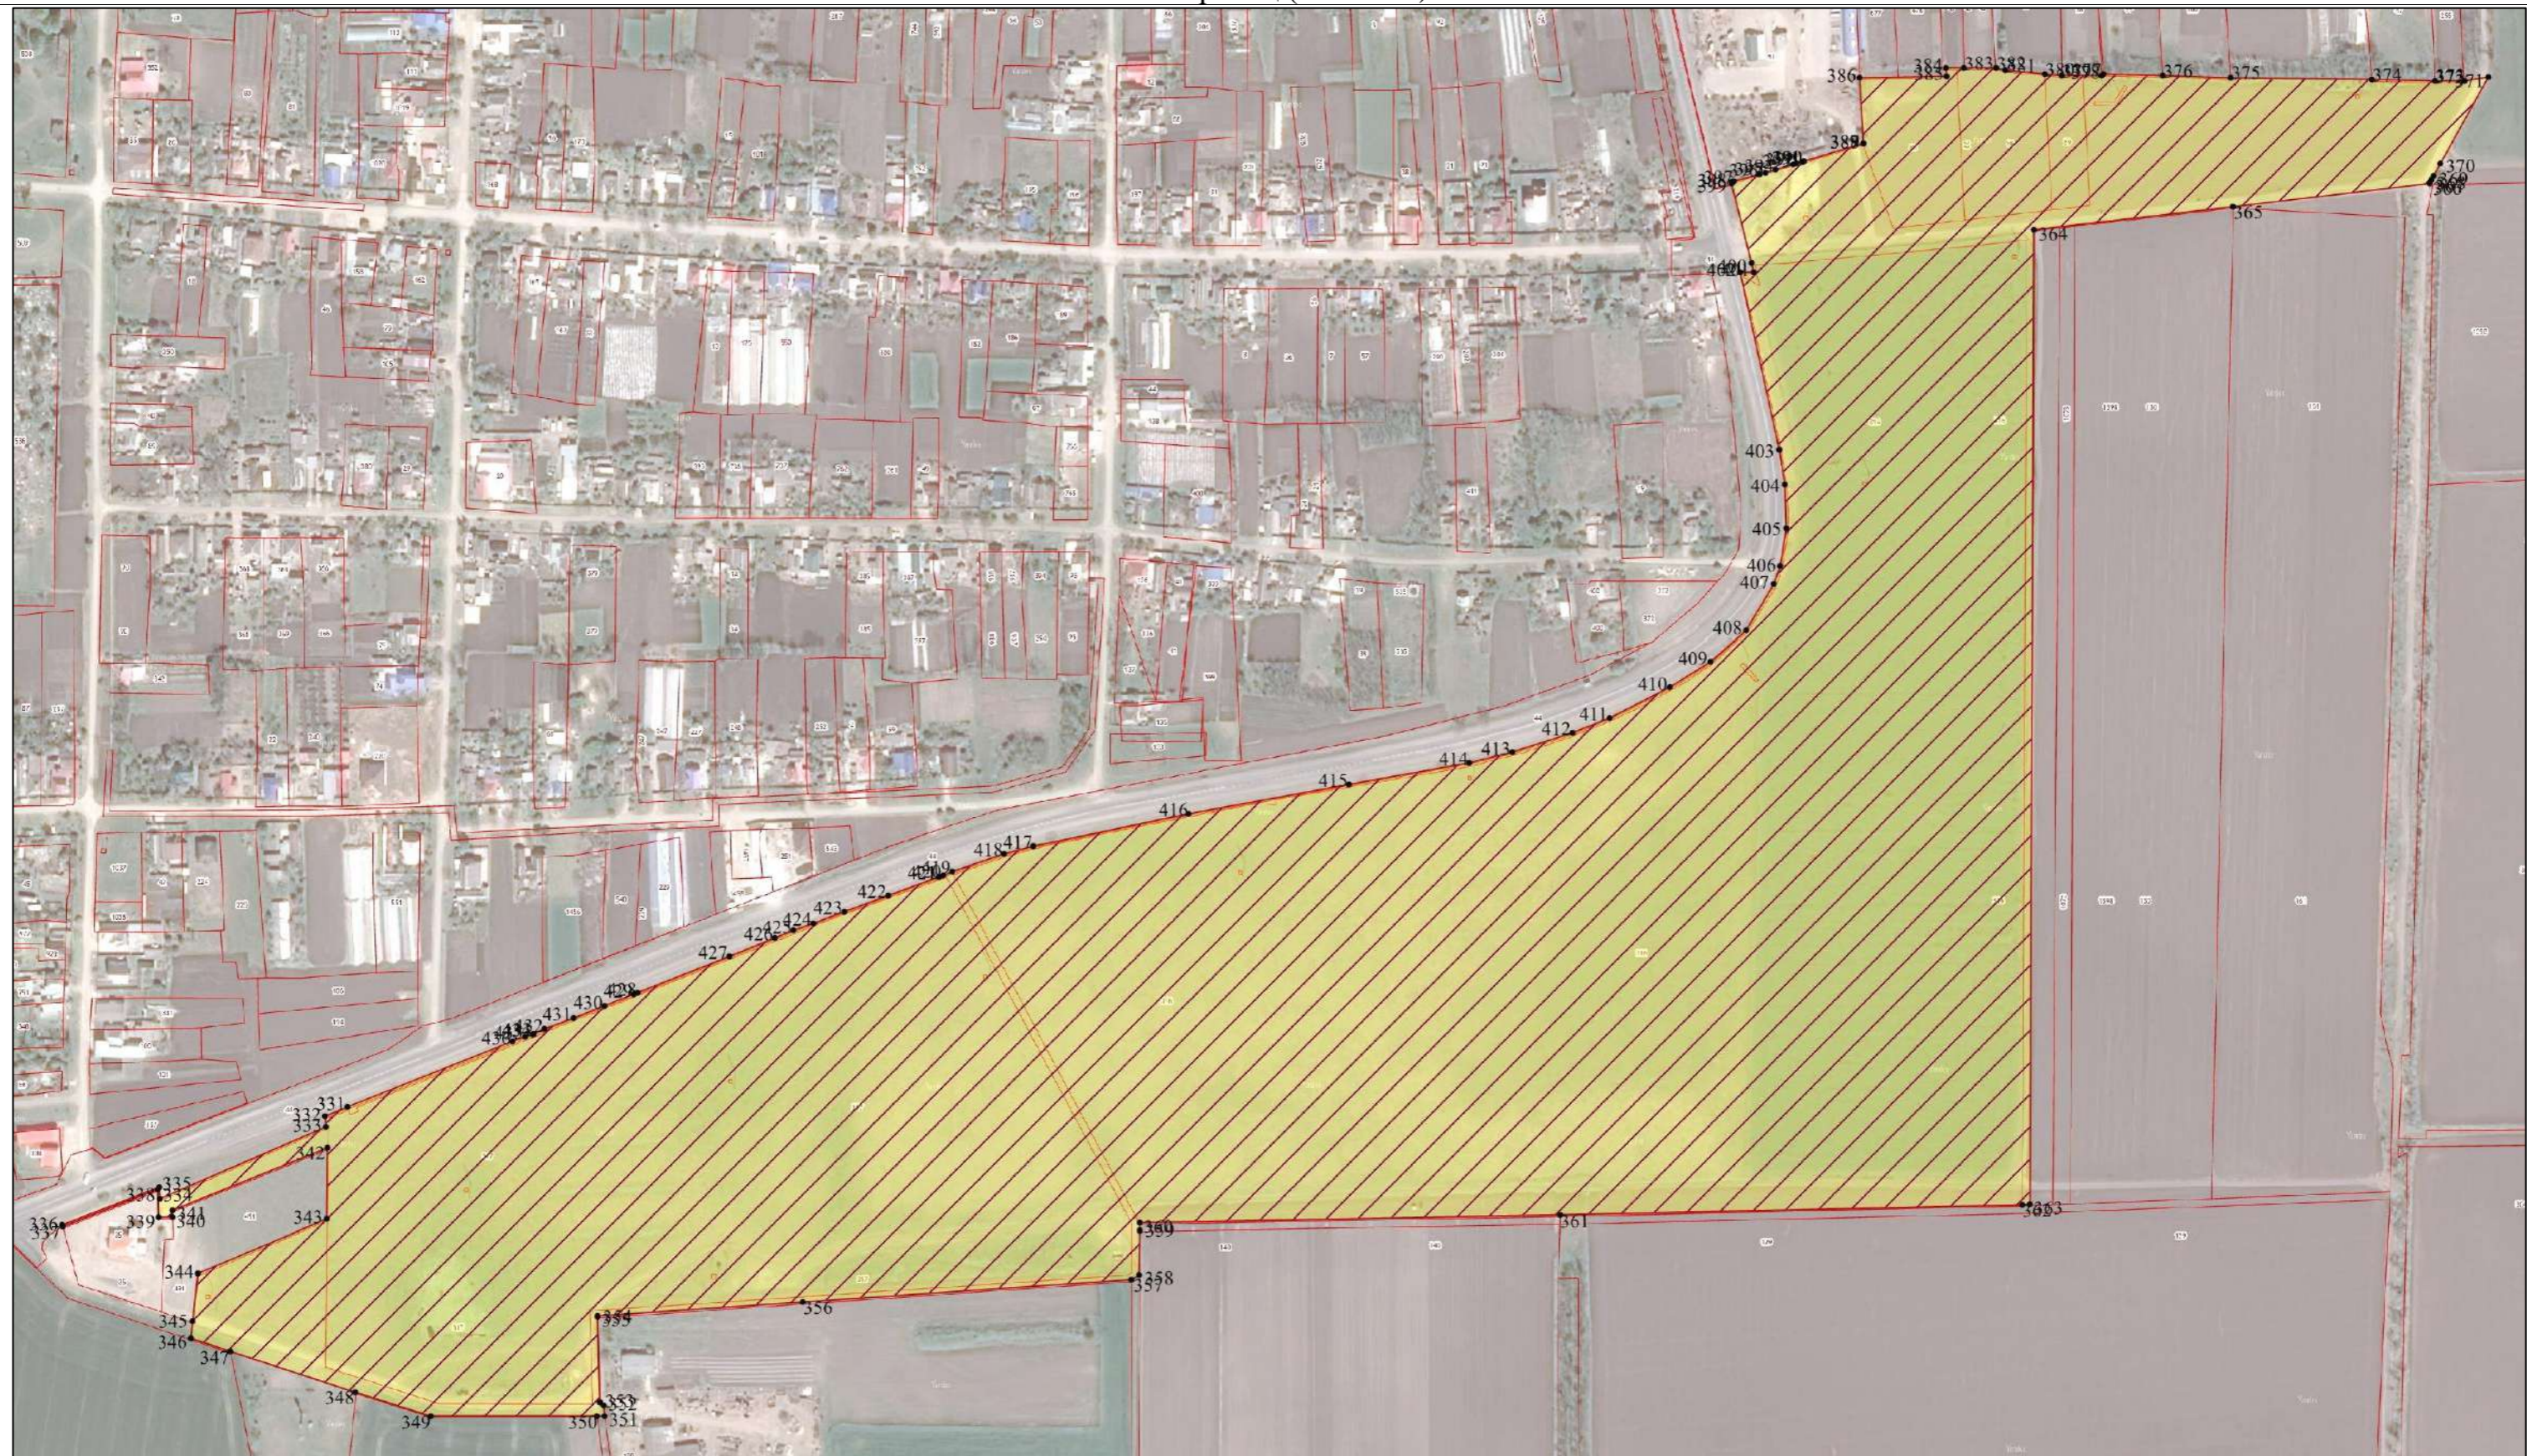

План границ (лист № 5)

Масштаб 1: 11000

Используемые условные знаки и обозначения:

	- образуемая территориальная зона	785	- кадастровый номер участка по сведениям ЕГРН
	- граница земельного участка по сведениям ЕГРН	● 1	- характерная точка границы территориальной зоны

Подпись _____ Дата "17" августа 2022 г.

Место для оттиска печати (при наличии) лица, составившего описание местоположения границ объекта