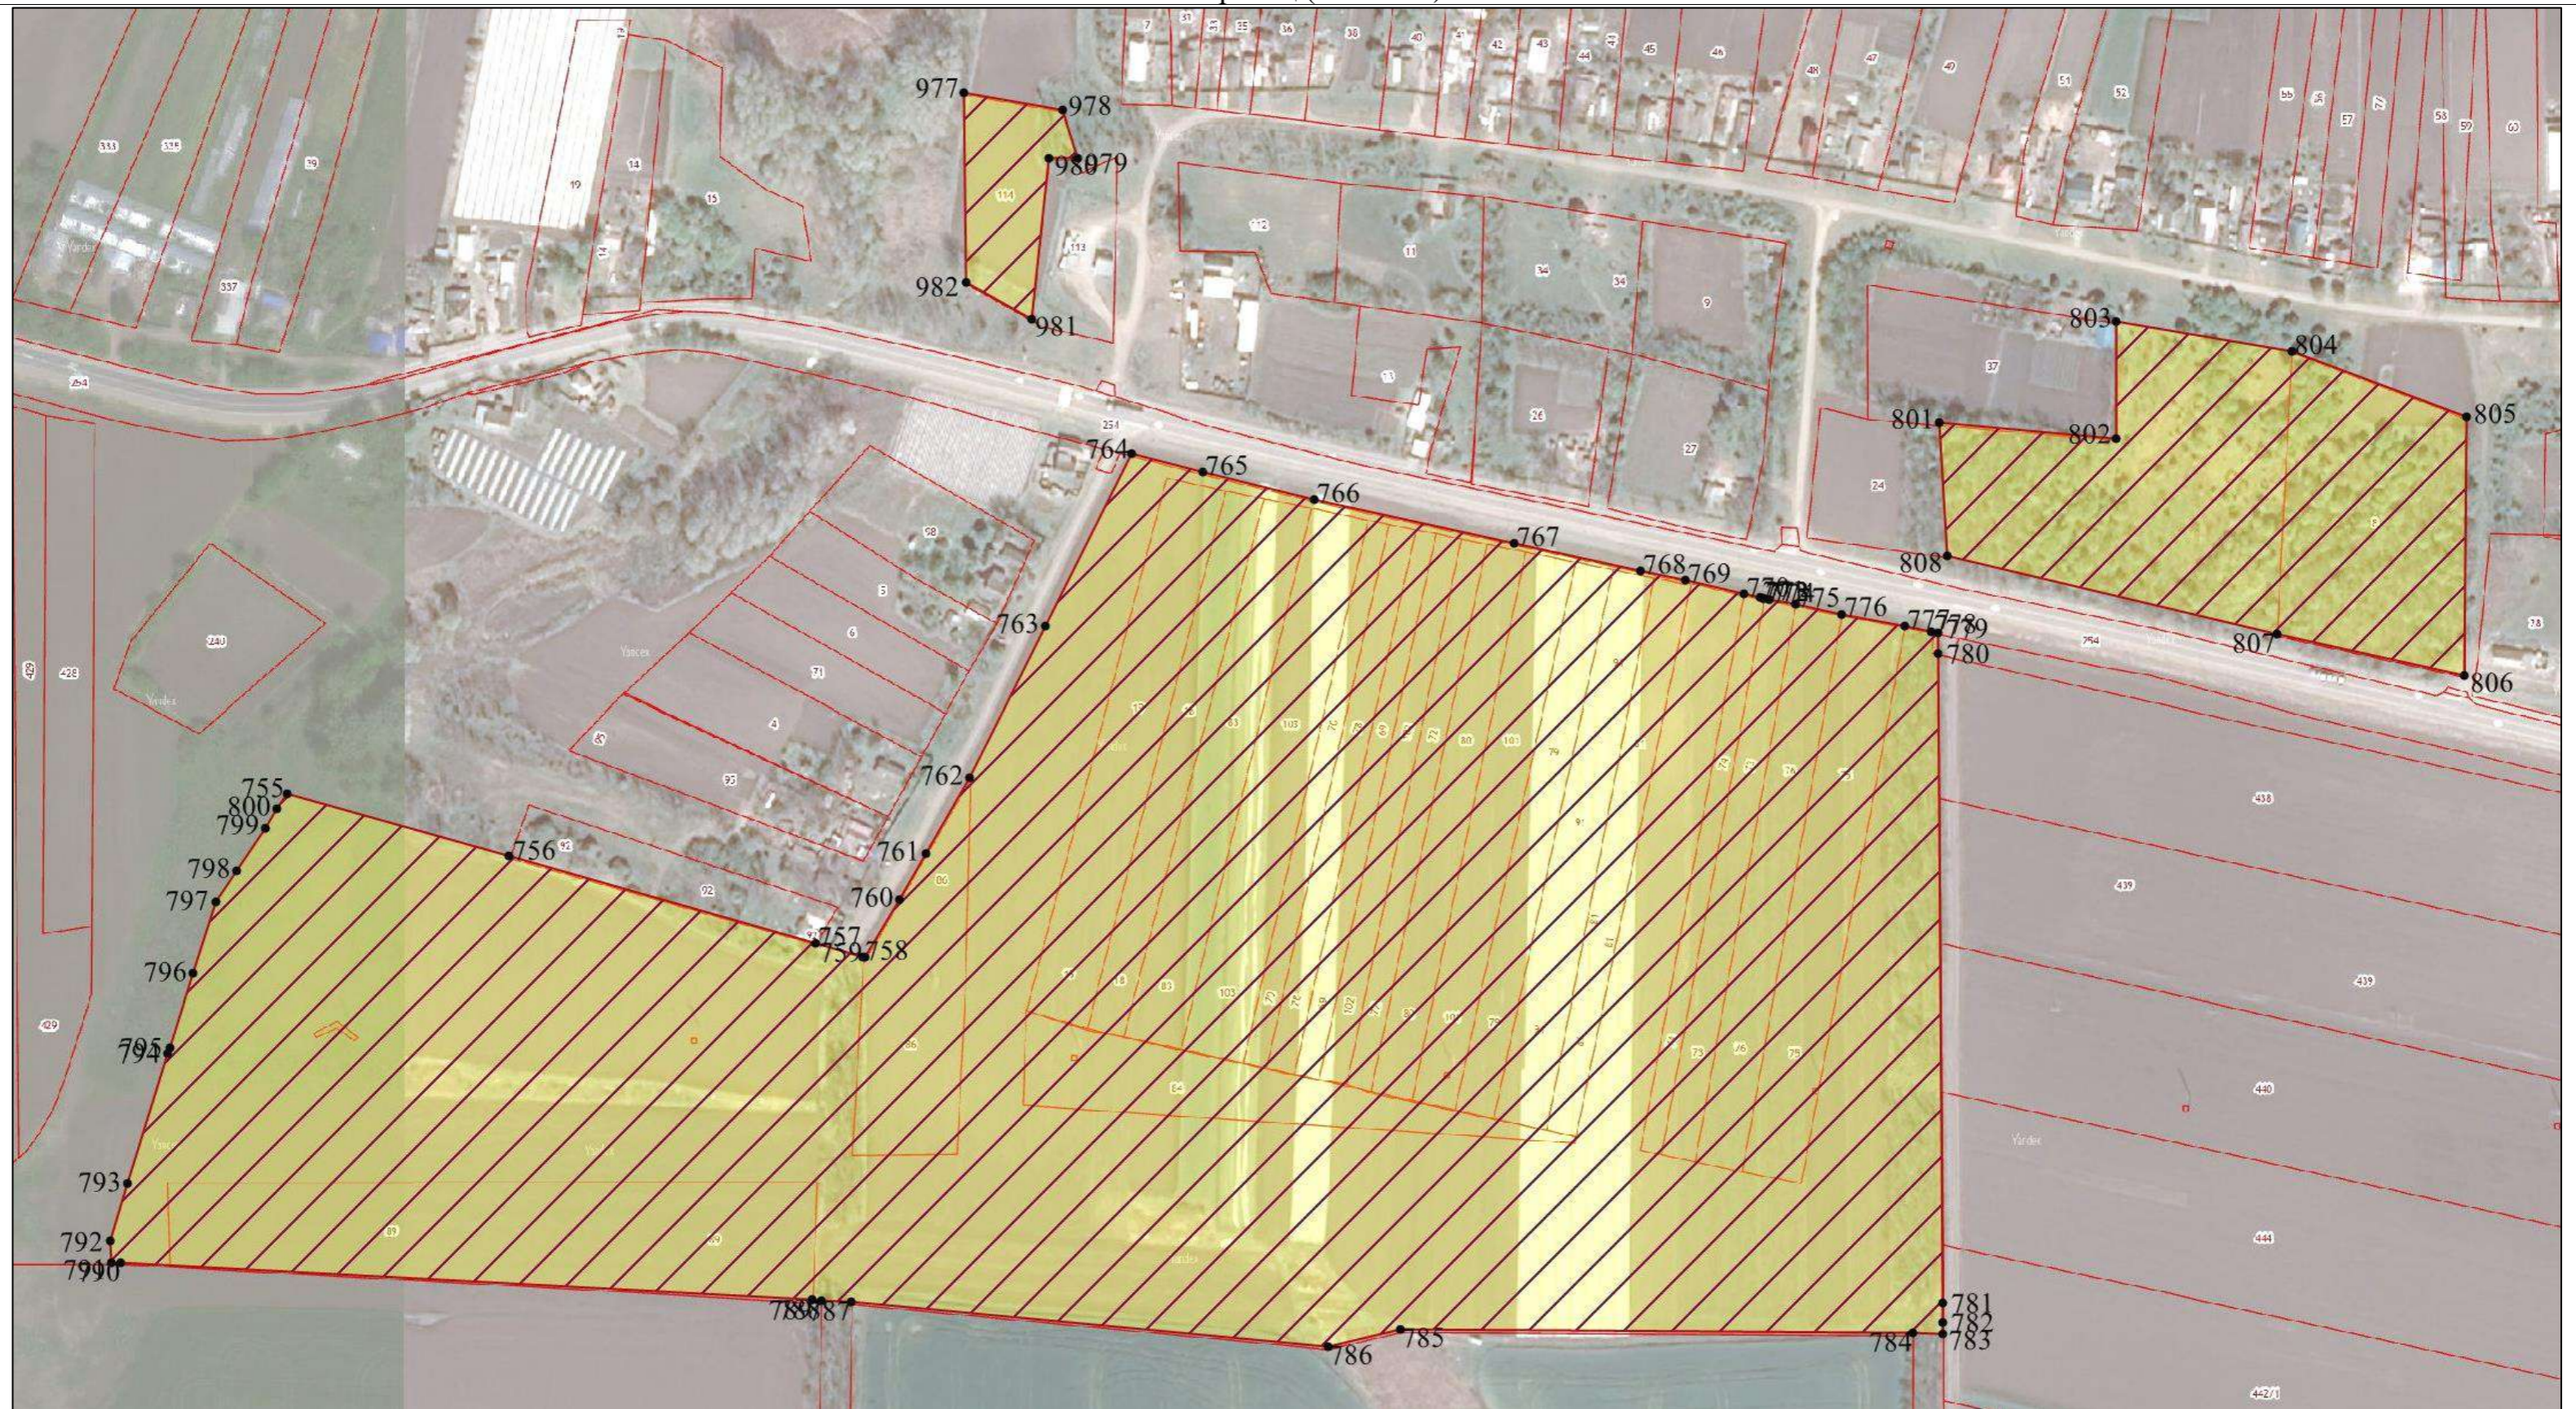

План границ (лист № 6)

Масштаб 1: 9000

Используемые условные знаки и обозначения:

- образуемая территориальная зона
- граница земельного участка по сведениям ЕГРН
- **785** - кадастровый номер участка по сведениям ЕГРН
- **1** - характерная точка границы территориальной зоны

Подпись _____ Дата "17" августа 2022 г.

Место для оттиска печати (при наличии) лица, составившего описание местоположения границ объекта